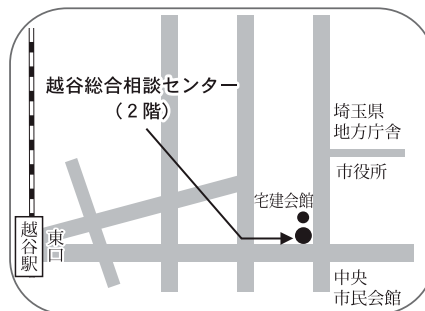

（司法書士 鈴木 一也）

埼玉司法書士会 越谷総合相談センター

相続・登記の専門家 司法書士の予約制 **無料相談実施中!**

予約受付: 平日 午前10時~午後4時

 **048-838-7472**

越谷市越ヶ谷2丁目8番24号 森田ビル202号室

ジェトロの海外ビジネス情報のご案内

寄稿2回目の今回は、「海外ビジネスもまずは情報収集から」ということで、ジェトロの海外ビジネス情報についてご案内します。ジェトロは世界55カ国76カ所の海外事務所ネットワークで海外ビジネスに係る調査・情報収集を行い、企業の皆様に提供しています。