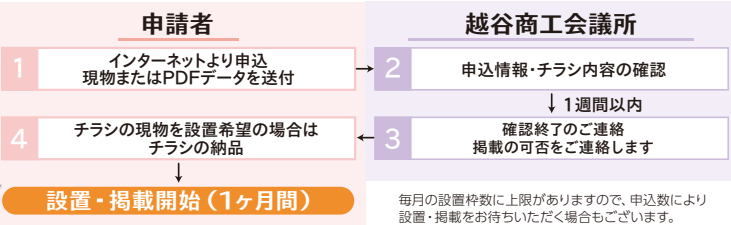

精算後に車を出庫して下さい

市内特産品の「冬限定商品」販売中!

山東菜漬け

注文受付中
(商品なくなり次第終了)

ネットから簡単購入できます

※注文や発送(配送)期間は、商品によって異なります。ほかにもネットから市内特産品の越谷ふあり、慈姑(くわい)サブレ、越谷っ子、ガーヤちゃんサブレ、かけジャム、伝統工芸品などの5色だるま、桐の正座椅子、籠染灯籠が購入できます。

▲こしがやセレクトショップ

申込みは「こしがやセレクトショップ」ホームページから URL <https://store.shopping.yahoo.co.jp/koshigaya-brand/>

チラシの設置・掲載場所をお探しの方へ

設置及び掲載をご希望の方は、QRコードよりお申込みください。

会員限定

越谷産業会館内にチラシの設置ブースと越谷商工会議所ホームページにPDFチラシ掲載スペースを設けました

〈設置・掲載までの流れ〉 無料で設置・掲載できます!!

産業会館内チラシ設置
産業会館1階通路に設置
できます。

ホームページへの
PDFチラシ掲載イメージ
越谷商工会議所ホームページ
TOPへ掲載できます

「こしがや鴨ネギ鍋&越谷ねぎ」
ホームページ掲載店募集!!

「こしがや鴨ネギ鍋&越谷ねぎ」のホームページでは、「こしがや鴨ネギ鍋」や「越谷ねぎを活用したメニューや商品」で一緒に越谷市を盛り上げていただける飲食店や食品製造小売店を募集しています。募集要件はホームページでご案内しています。お店のPRツールとしても是非ご活用ください。

- ・会員事業所様は無料で掲載できます
- ・メニューは5品まで掲載ができます
- ・店舗や料理の情報の訂正や追加も毎月行えます